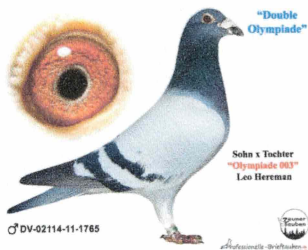

Stammkarte Taube: D 05499-24-334

DV-02114-11-1765 V

D 02114-11-1765 V
" Double Olympiade "
Leo Heremans
 blau
 Der Topzuchtvogel

To. 16-1020 W
 1,1,3,4,5,6,9 Konk.

To. 15-1327 fliegt
 2,2,7,9,13,15,22 K.

So. 05499-16-1066 V
 2,2,3,4,4,6,6,10,10

To: 05499-17-354 W
 3,3,3,7,13,16,16,17

To. 05499-18-199 W
 4,4,7,7,10,18,25 K

To 101 1 x 1 Preis
 1. Pr. 110 km 1244 T

D 05499-24-334

" 334 "
Leo Hereman
 blau
 Douple Olympiade
 X
 Olypic 1756

 Top Heremnan

 Olympiade 03
 x
 De Gus

D 09460-14-1756 W

" Olypic 1756 "
Leo Heremans
 blau
 Topkombination

Sohn Olympiade 03
 x
 To. De Gus

Olympiade 03
 Olympiavogel 2002 in
 Levin/Frankreich
 2. nat As-Taube
 Snellheid Oude KBDB