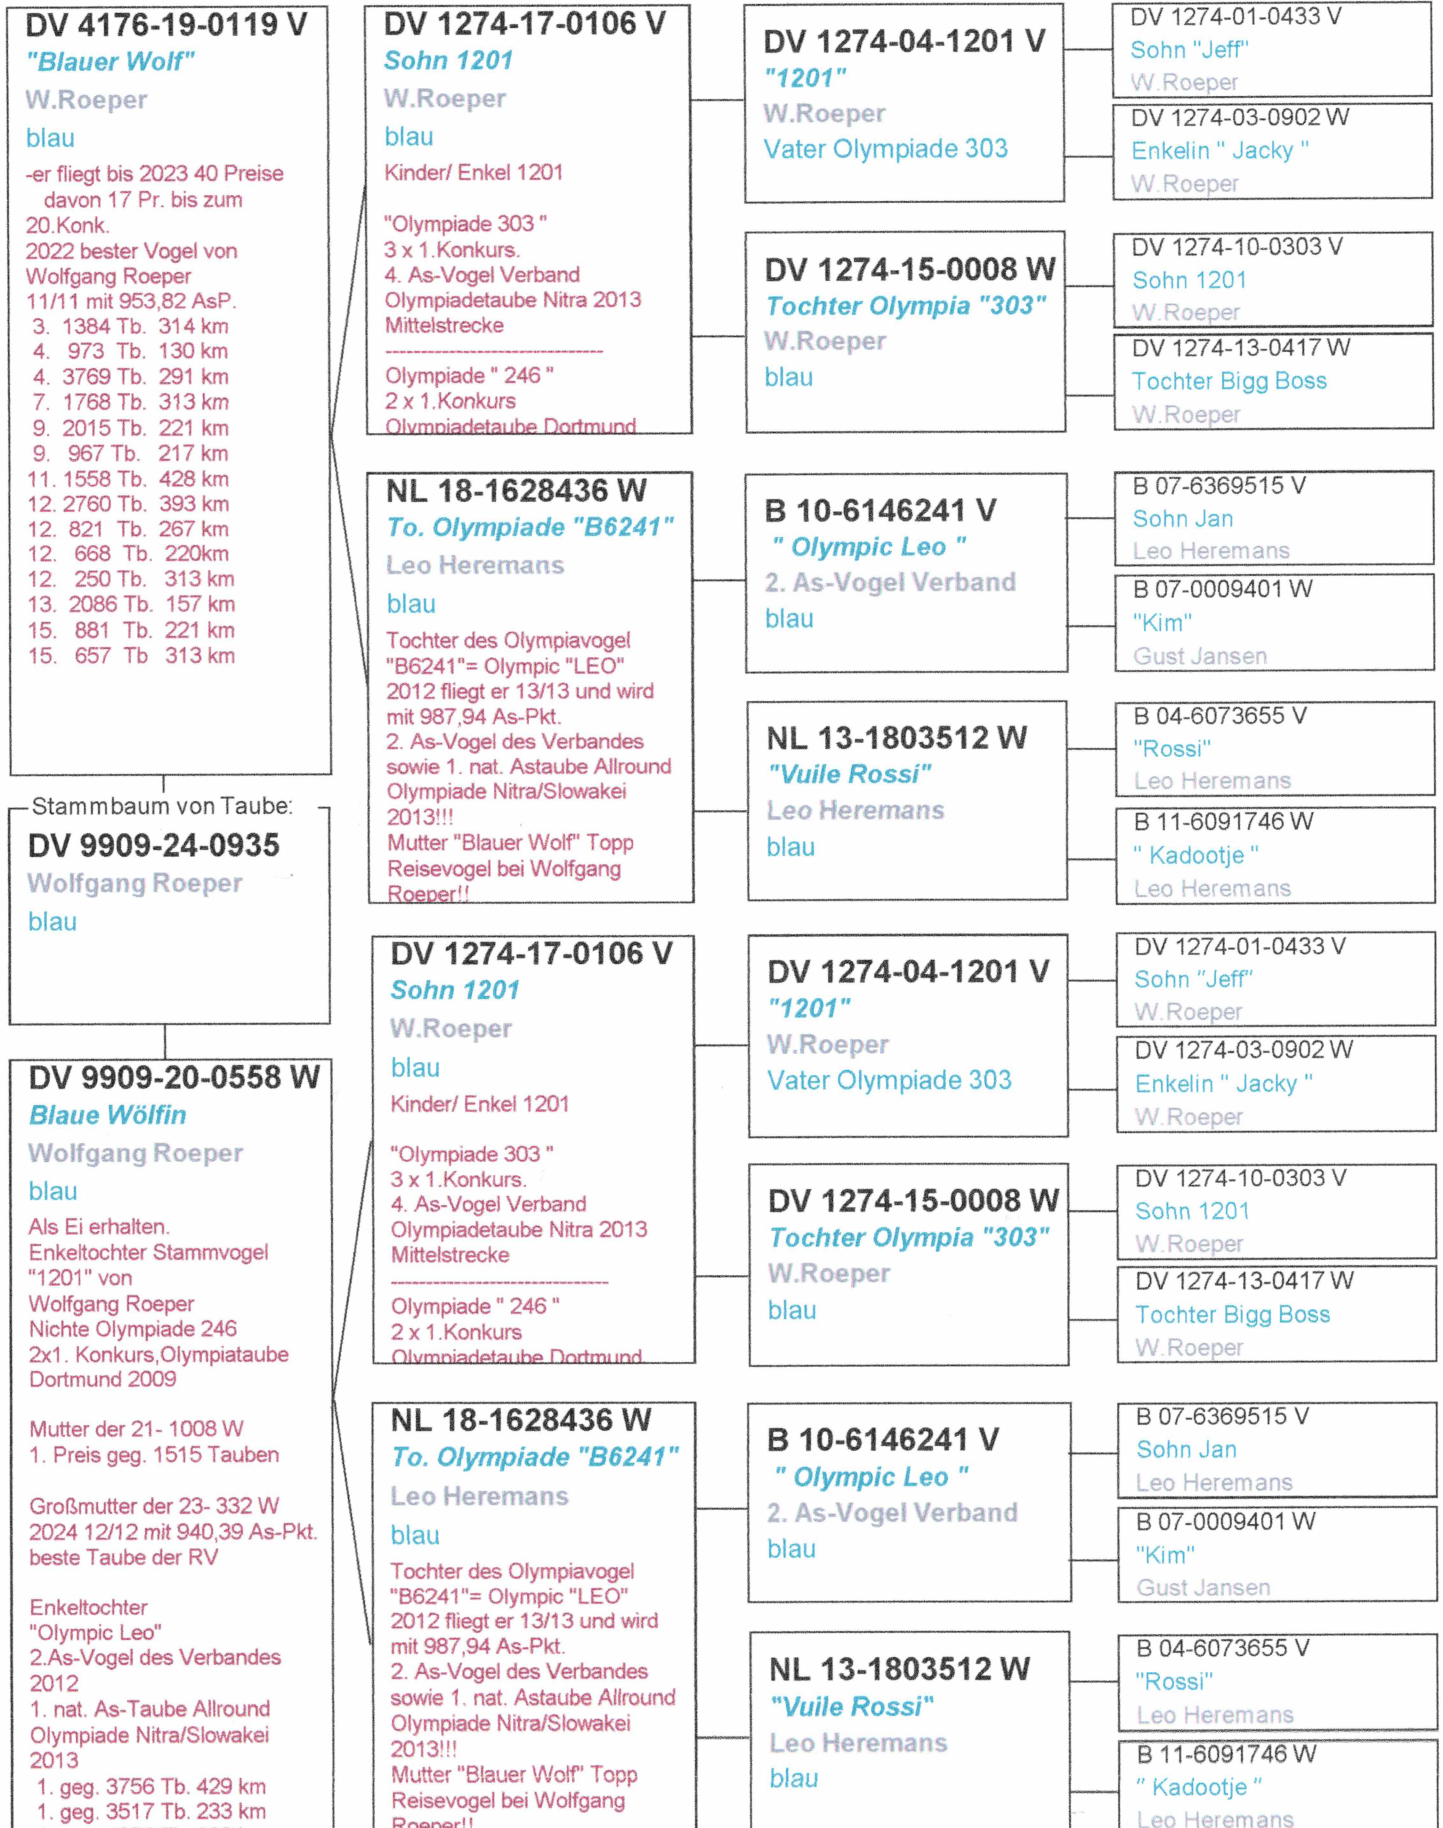

Oliver Giese

Seepromenade 8 • 16559 Liebenwalde

+49 33054 61229 • brieftauben@giese-liebenwalde.de

Viel Erfolg