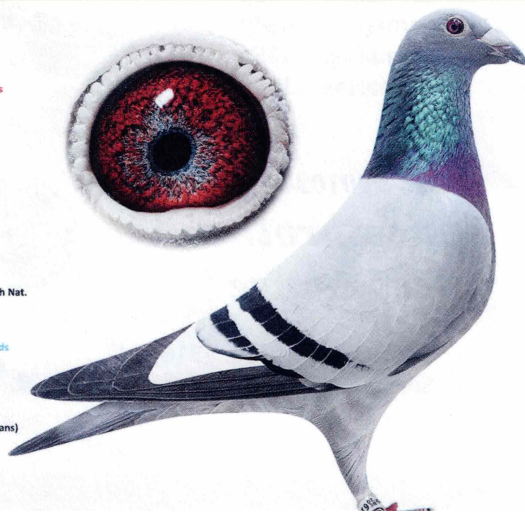

M: 6213111/2010
Geerinckx
Moeder van Natalia 204-13
1/10141 Bourges nat

V: 6045015/2005
Di Caprio (leo Heremans)
1/1928-1/1580
1/1278-3/1267-3/658

M: 6210110/2006
Moeder Olympic Niels

V: 6142455/2012
Broer 277/12
2e nat Chateauroux
20163 p.

M: 6091086/2015
Kld Di Caprio

V: 6210298/2006
Geschelpt zoon Kannibaal

M: 6268127/2003
Geschelpte Witpen
Kld geschelpte Rudy

V: 6460062/2003
Gladiator
M: 6483327/2003
Blauw 062

V: 2298053/2004
Rapido I
M: 6202172/2004
Witpen Bourgeske

V: 6192777/2003
Zoon Olympiade 2002
M: 6141499/2000
Zus van 404-00:7x1e

V: 6095574/2004
Klzn Bourges
M: 6095530/2004
Blauw uit Superkoppel

V: 6086029/2003
Va v: 277/12
M: 6345253/2010
Moe Karolina 2e nat 1e Zo

V: 6338288/2008
Klzn Rambo
M: 6122598/2013
Dochter Di Caprio

V: 6246005/1995
De Kannibaal
M: 6466984/1997
Blauw

V: 6378604/1999
Geschelpte Frans Kennis
M: 6221920/1996
Geschelpte witpen

"Daughter Natalia"
BE20-6102880

Father: "B12-6142234"
Won: 8th National ace KBDB % Fond yearbirds

1	Dourdan	364b.
3	Dourdan	1,029b.
15	Noyon	810b.
18	Prov. Orleans	3,717b.
18	Dourdan	1,818b.
23	Dourdan	1,914b.
26	Dourdan	1,279b.
27	Melun	3,003b.
29	Dourdan	2,352b.

Mother: "Natalia" B13-6122204
Won: 1 National Bourges 10,141 yearbirds

1	Vierzon	306b.
25	Prov. Vierzon	1,998b.
25	Bourges	792b.
57	Argenton	1,178b.
70	Sourdun	1,186b.

Is a granddaughter world-famous "Di Caprio" (Heremans)