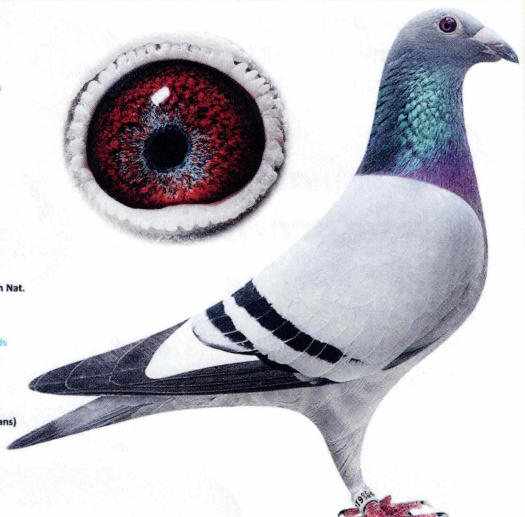

M: 6210001/2006
Blauw Superke
Kld Kannibaal

V: 6338005/2008
Olympic Niels
zoon di caprio
2e asd Union Antwerpen

M: 6052519/2010
Blauw Hok Jos Vercammen
zus Fancy Face
Fastest Etampes 4157 p

V: 6091005/2015
Original Dirk Van Dyck
M: 6142123/2012
D Van Dijkstra

V: 6142138/2012
Blauw Witpen
M: 6241334/2014
Geschelpt

V: 3155891/2014
Rudy Junior(G)
M: 6143316/2010
Kleindochter Gladiator

V: 6303261/2014
Broer Queen James
M: 6032575/2012
Kld Witpen Wouters

V: 6621023/1993
De Rambo
M: 6652120/1990
Het Laetje

V: 6086005/2003
Zoon Kannibaal
M: 6367114/2000
Kld Bourges

V: 6045015/2005
Di Caprio(Leo Heremans)
M: 6210110/2006
Moeder Olympic Niels

V: 6221050/2007
Salgo
M: 00825499/2002
Mariska

"Daughter Natalia"
BE20-6102880

Direct daughter 8th Nat. ace KBDB % Fond yearbirds
Direct daughter 1st National Bourges 10,141 yearbirds

Father: "B12-6142234"
Won: 8th National ace KBDB % Fond yearbirds

1	Dourdan	364b.
3	Dourdan	1,029b.
15	Noyon	810b.
18	Prov. Orleans	3,717b.
18	Dourdan	1,818b.
23	Dourdan	1,914b.
26	Dourdan	1,279b.
27	Melun	3,003b.
29	Dourdan	2,352b.

Born out "B10-6031701" (won 1st Dourdan 2,189b. - original Van de Wouwer G.) x "B07-6363197" (won 5th Nat. Gueret)

Mother: "Natalia" B13-6122204
Won: 1 National Bourges 10,141 yearbirds

1	Vierzon	306b.
25	Prov. Vierzon	1,995b.
25	Bourges	792b.
57	Argenton	1,178b.
70	Sourdan	1,186b.

Is a granddaughter world-famous "Di Caprio" (Heremans)